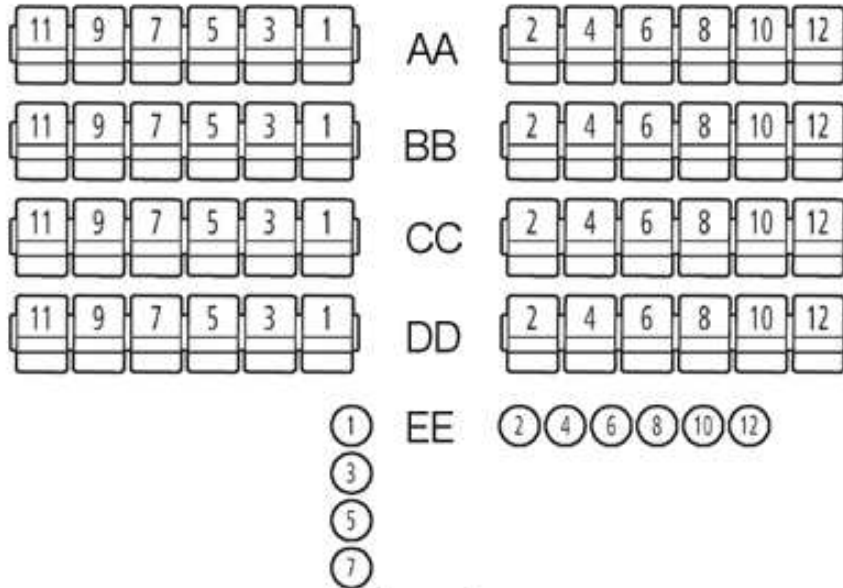

Formule cabaret (262 places)

Scène

Places pouvant être occupées par des fauteuils roulants
EE Tabourets vendus à la billetterie de L'Anglicane (seulement)
KK Rangées avec sièges de 22" pouvant convenir aux personnes de forte taille