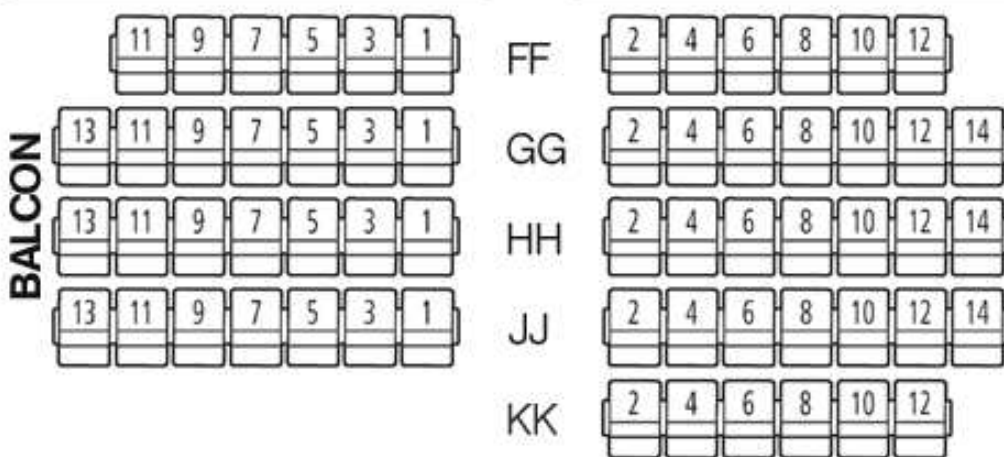

Formule cabaret (262 places)

Scène

Places pouvant être occupées par des fauteuils roulants
EE Tabourets vendus à la billetterie de L'Anglicane (seulement)
KK Rangées avec sièges de 22" pouvant convenir aux personnes de forte taille