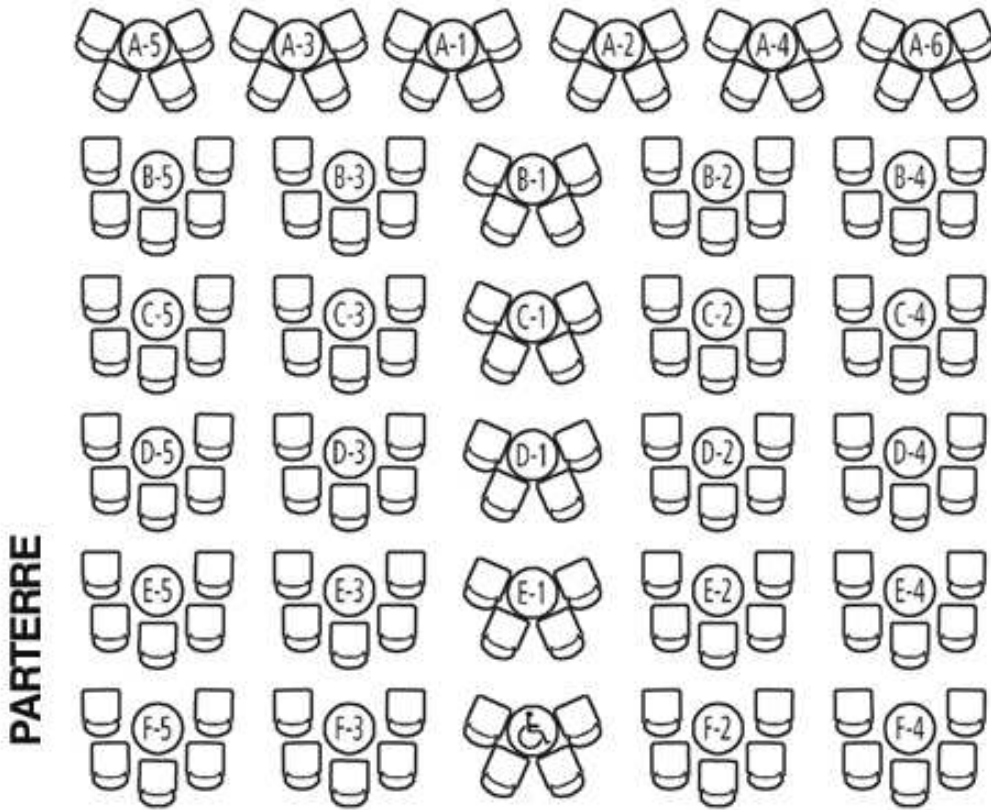

Formule cabaret (262 places)

Scène

Places pouvant être occupées par des fauteuils roulants
EE Tabourets vendus à la billetterie de L'Anglicane (seulement)
KK Rangées avec sièges de 22" pouvant convenir aux personnes de forte taille